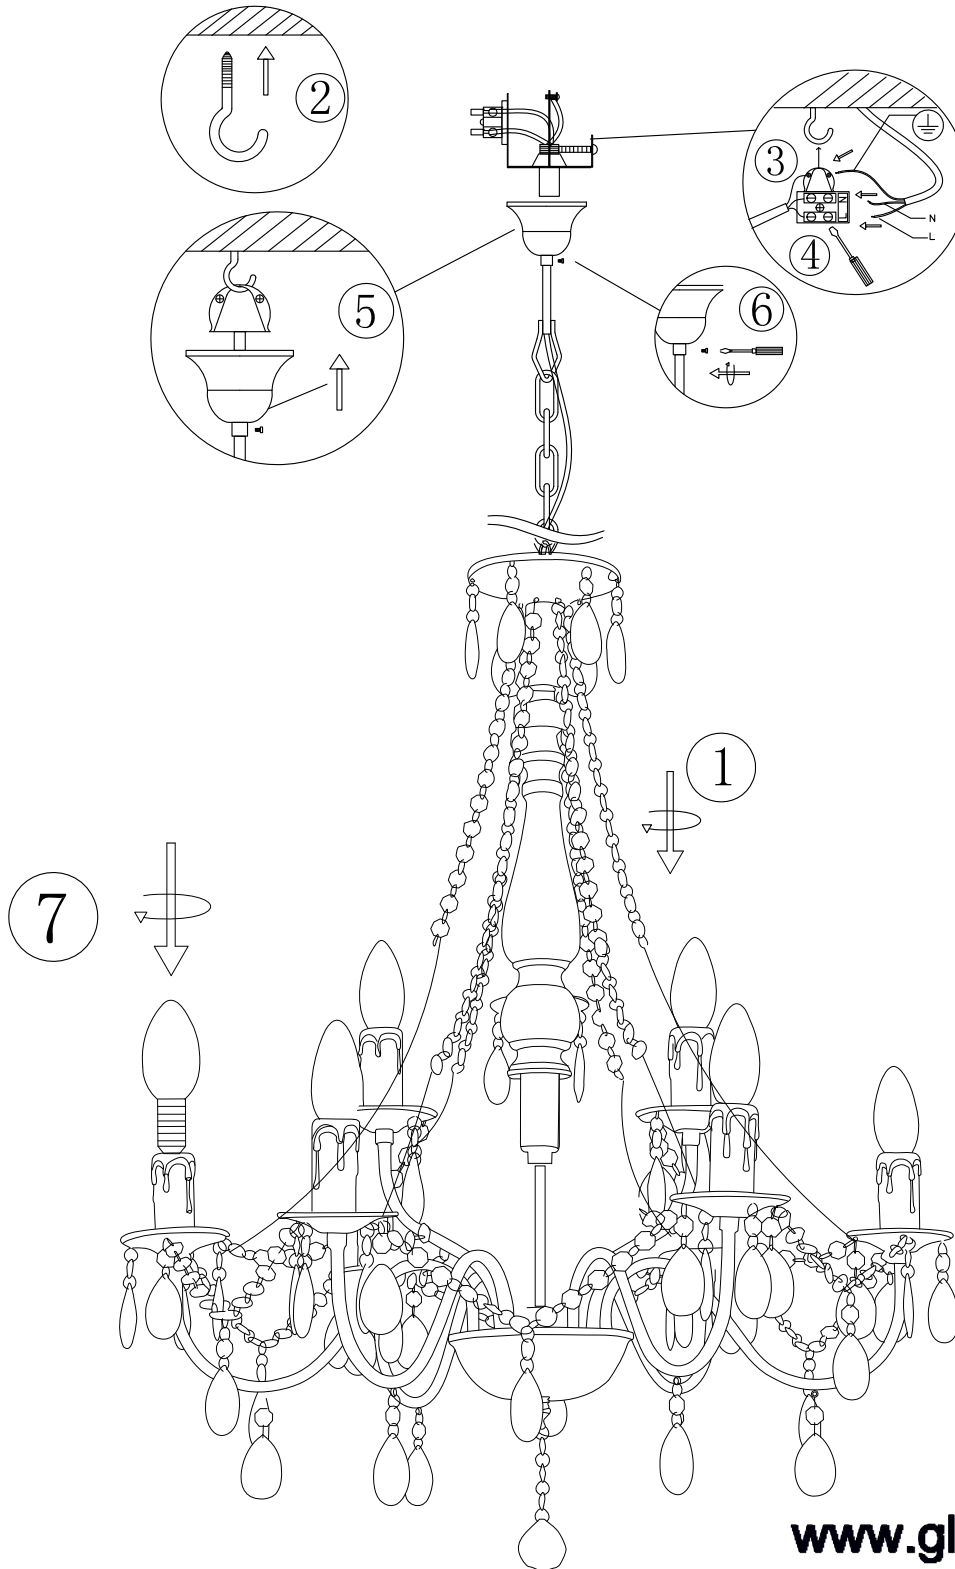

# GLOBO

LIGHTING

**A**

**C**

**B**

Model:63129-9

GLOBO Handels GmbH  
St. Peter 38  
A-9184 St. Jakob/Rosental

[www.globo-lighting.com](http://www.globo-lighting.com)